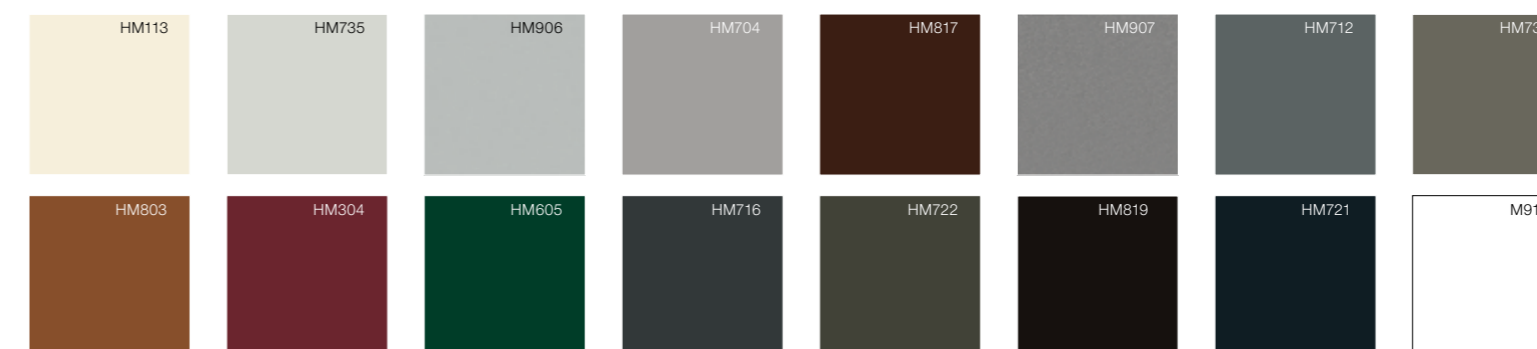

Czytnik linii papilarnych

wzniosły
tylko w połączeniu z EE lub ETÖ
ekey

Keypad

tylko w połączeniu z EE

Moduł I-tec Open Knock

tylko w połączeniu z EE lub ETÖ
I-tec Open

Kolory aluminium

KGS01
kanciasty pochwyty 40 x 1000, 2 wsporniki