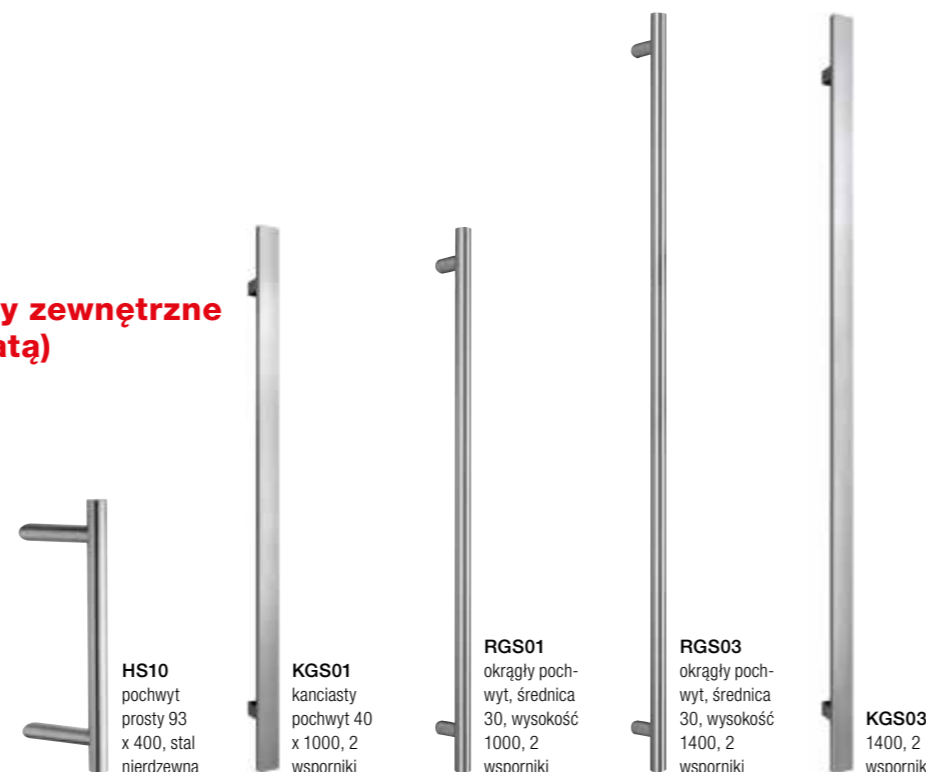

Oszklenie

Klamki zewnętrzne

GD15
stal nierdzewna

GD25
stal nierdzewna

Klamki wewnętrzne

GD15/GR10
stal nierdzewna

GD25/GR25
stal nierdzewna

Pochwyty zewnętrzne (za dopłatą)

HS10
pochwyty prosty 93 x 1000, 2 nierdzewna

KGS01
kanciasty pochwyty 40 x 1000, 2 wsporniki

RGS01
okrągły pochwyty, średnica 30, wysokość 1000, 2 wsporniki

RGS03
okrągły pochwyty, średnica 30, wysokość 1400, 2 wsporniki